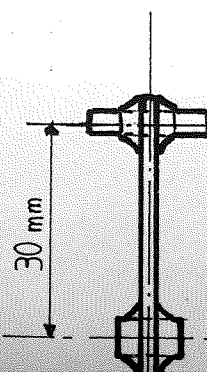

NERVURE
BALSA 20/10

BALSA 100/10

POULIE DE
RENOI PROF

30 mm

v. dessus

TUBE ϕ 3 mm

TUBE ϕ 5 mm